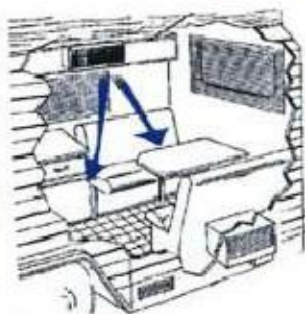

## AIR CONDITIONER DATA

Model	Cooling Capacity W/BTU	Average AW consumption	Heating Capacity W	Roof Opening	Weight kg	Height cm	Length cm	Width Cm	Prijs incl btw
<b>Rooftop A/C 230 volts (and 115v for specific models)</b>									
Mini Mach	2100 - 7200	4,4 - 920	1600	36 x 36	39,5	24,5	108	73	1595
Mach 3+ *	3950 - 13500	7,2 - 1650	1600	36x36 / 40x40	43,5	35	93	66	1795
Roughneck *	3950 - 13500	7,2 - 1650	1600	36x36 / 40x40	48	35	93	66	1995
Polar Mach Rough. *	3950 - 13500	7,1 - 1640	1600	36x36 / 40x40	51	27	112	77	2295
Seamach 115v	3950 - 13500	15 - 1650	1600	36x36 / 40x40	48	35	93	66	2195
Airva 2000	2400 - 8200	3,7 - 810	2400	40 x 40	32	23	107	59	1995
Airva 3000	3500 - 11950	5,5 - 1210	3500	40 x 40	35	23	107	59	2295
Ibis	3200 - 10800	5,1 - 1100	3200	36 x 36	45	22	104	83	2390
Units available in 115v									
<b>Rooftop A/C 12 or 24 volts</b>									
Skimo 12 Volts	2900 - 9900	66 - 800	-	30 x 40	27	25	72	48	2650
Skimo 24 Volts	2900 - 9900	33 - 800	-	30 x 40	27	25	72	48	2650
<b>Split A/C 230 volts</b>									
						Evaporator + Condenser			
Heron 2.2	2700 - 9100	4 - 880	1500	-	34	23	39	24	1990
							35	47	48
Heron Q	3200 - 10800	5,5 - 1200	3200	-	40	77	46	29	2490
<b>Window type A/C 230 volts</b>									
Kingfisher	3200 - 10800	5,5 - 1200	3200	-	52	63	52	55	2695